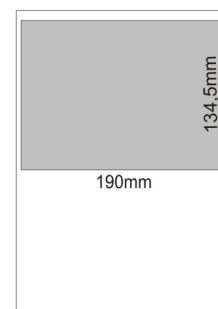

V případě, že na některém z veletrhů vystavujete doporučujeme do inzerátu uvést název pavilonu, číslo stánku a zvýšit tak jeho návštěvnost.

Celkový náklad: 40.000ks

Ceník :

1/12 str.A4:	1/6 str.A4:	1/4 str.A4:	1/3 str.A4:	1/2 str.A4:	1/1 str.A4:
3.900,-Kč	7.400,-Kč	10.500,-Kč	13.900,-Kč	19.800,-Kč	39.000,-Kč
3.300,-Kč	6.300,-Kč	8.900,-Kč	11.800,-Kč	16.800,-Kč	33.000,-Kč