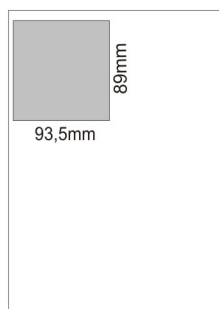

V případě, že na některém z veletrhů vystavujete doporučujeme do inzerátu uvést název pavilonu, číslo stánku a zvýšit tak jeho návštěvnost.

Celkový náklad: 40.000ks

Ceník :

1/12 str.A4:	1/6 str.A4:	1/4 str.A4:	1/3 str.A4:	1/2 str.A4:	1/1 str.A4:
3.900,-Kč	7.400,-Kč	10.500,-Kč	13.900,-Kč	19.800,-Kč	39.000,-Kč
3.300,-Kč	6.300,-Kč	8.900,-Kč	11.800,-Kč	16.800,-Kč	33.000,-Kč