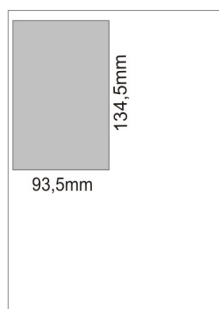

V případě, že na některém z veletrhů vystavujete doporučujeme do inzerátu uvést název pavilonu, číslo stánku a zvýšit tak jeho návštěvnost.

Celkový náklad: 40.000ks

Ceník :

1/12 str.A4:	1/6 str.A4:	1/4 str.A4:	1/3 str.A4:	1/2 str.A4:	1/1 str.A4:
3.900,-Kč	7.400,-Kč	10.500,-Kč	13.900,-Kč	19.800,-Kč	39.000,-Kč
3.300,-Kč	6.300,-Kč	8.900,-Kč	11.800,-Kč	16.800,-Kč	33.000,-Kč