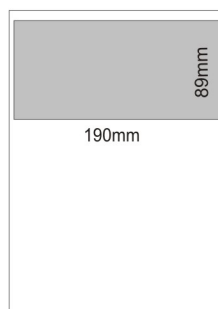

V případě, že na některém z veletrhů vystavujete doporučujeme do inzerátu uvést název pavilonu, číslo stánku a zvýšit tak jeho návštěvnost.

Celkový náklad: 40.000ks

Ceník :

1/12 str.A4:	1/6 str.A4:	1/4 str.A4:	1/3 str.A4:	1/2 str.A4:	1/1 str.A4:
3.900,-Kč	7.400,-Kč	10.500,-Kč	13.900,-Kč	19.800,-Kč	39.000,-Kč
3.300,-Kč	6.300,-Kč	8.900,-Kč	11.800,-Kč	16.800,-Kč	33.000,-Kč